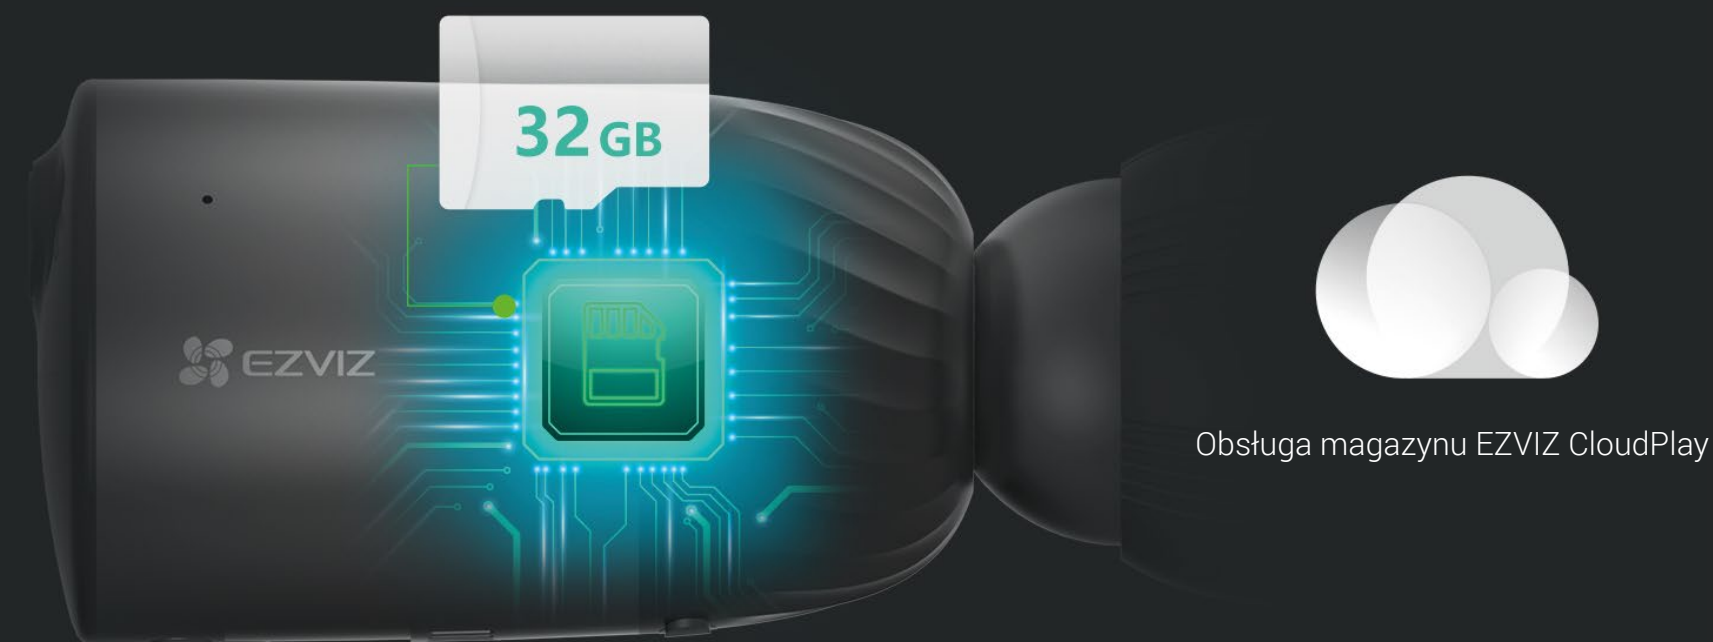

Swobodny i bezpieczny zapis wideo dzięki wbudowanej pamięci eMMC o pojemności 32 GB.

Kamera EZVIZ eLife 2K+ ma wbudowany dysk eMMC o pojemności 32 GB. Nie musisz martwić się zakupem ani wydawać pieniędzy na drogie nośniki pamięci. Dane można też zapisywać w usłudze EZVIZ CloudPlay, wymagającej subskrypcji, aby dodatkowo zwiększyć ochronę w razie uszkodzenia lub utraty urządzenia.

* Usługa magazynu chmurowego jest dostępna tylko w wybranych regionach. Przed zakupem należy zweryfikować dostępność usługi.

Przechowywanie 10-minut nagrań dziennie przez okres aż do 6 miesięcy

Wyrazisty obraz nocą.

Dzięki dwóm wbudowanym reflektorom punktowym EZVIZ eLife jest w stanie rejestrować obraz w wyrazistych kolorach nawet w zupełnych ciemnościach. W ten sposób możliwe jest dostrzeżenie istotnych szczegółów, które zazwyczaj umykają uwadze.