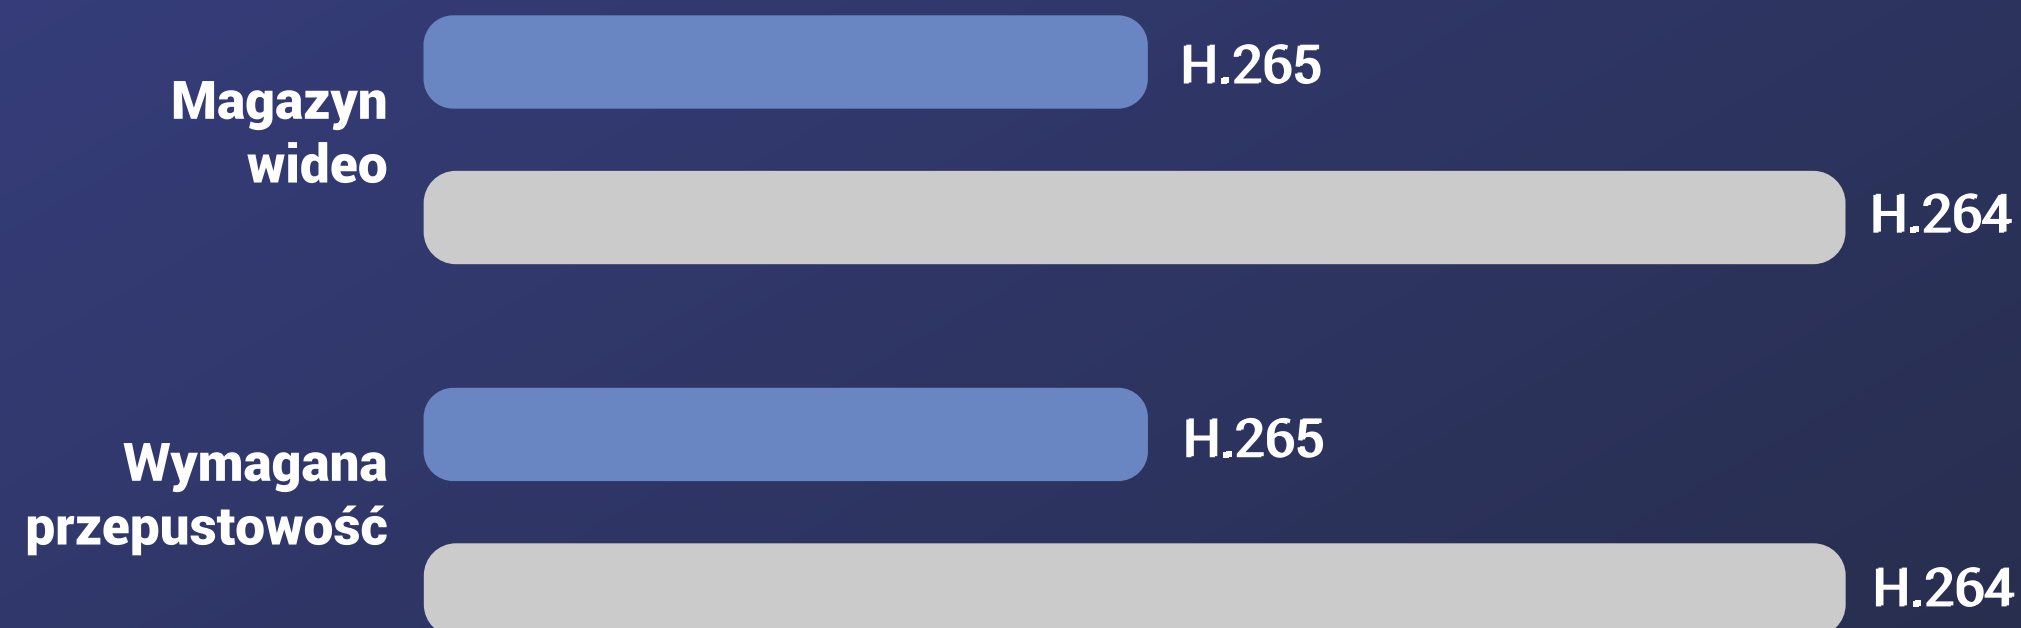

Oszczędź miejsce w magazynie danych i zmniejsz obciążenie sieci.

Kamera EZVIZ eLife wykorzystuje zaawansowaną technologię kompresji wideo H.265, pozwalającą uzyskać taką samą lub lepszą jakość nagrania przy jednoczesnym zmniejszeniu wymaganej przepustowości łącza i miejsca w magazynie danych*.

*W przypadku nagrywania w trybie 24 godziny na dobę technologia H.265 może zmniejszyć wymaganą przestrzeń dyskową i przepustowość łącza o 50% w porównaniu z H.264.