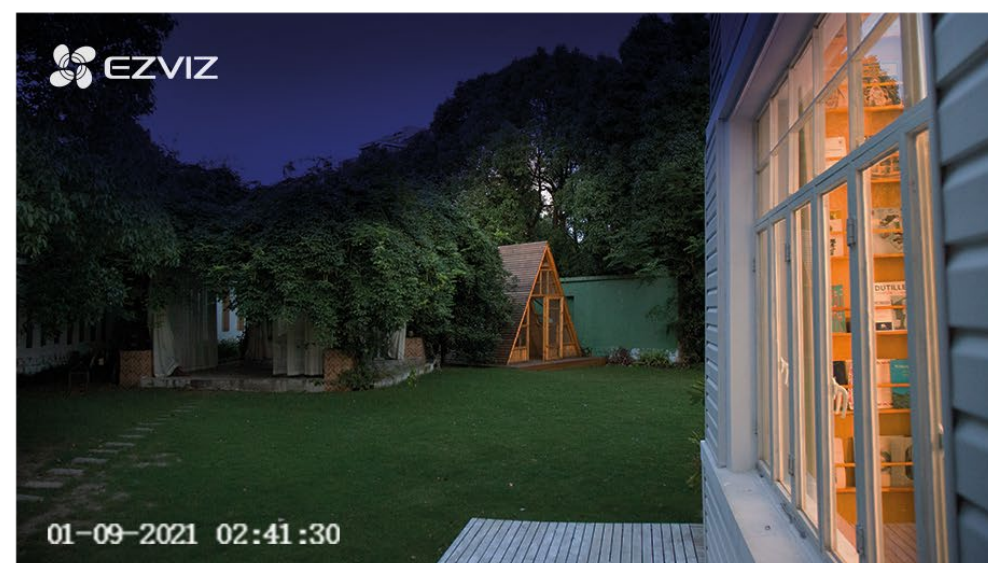

## Wyrazisty obraz nocą.

Dzięki dwóm wbudowanym reflektorom punktowym EZVIZ eLife jest w stanie rejestrować obraz w wyrazistych kolorach nawet w zupełnych ciemnościach. W ten sposób możliwe jest dostrzeżenie istotnych szczegółów, które zazwyczaj umykają uwadze.