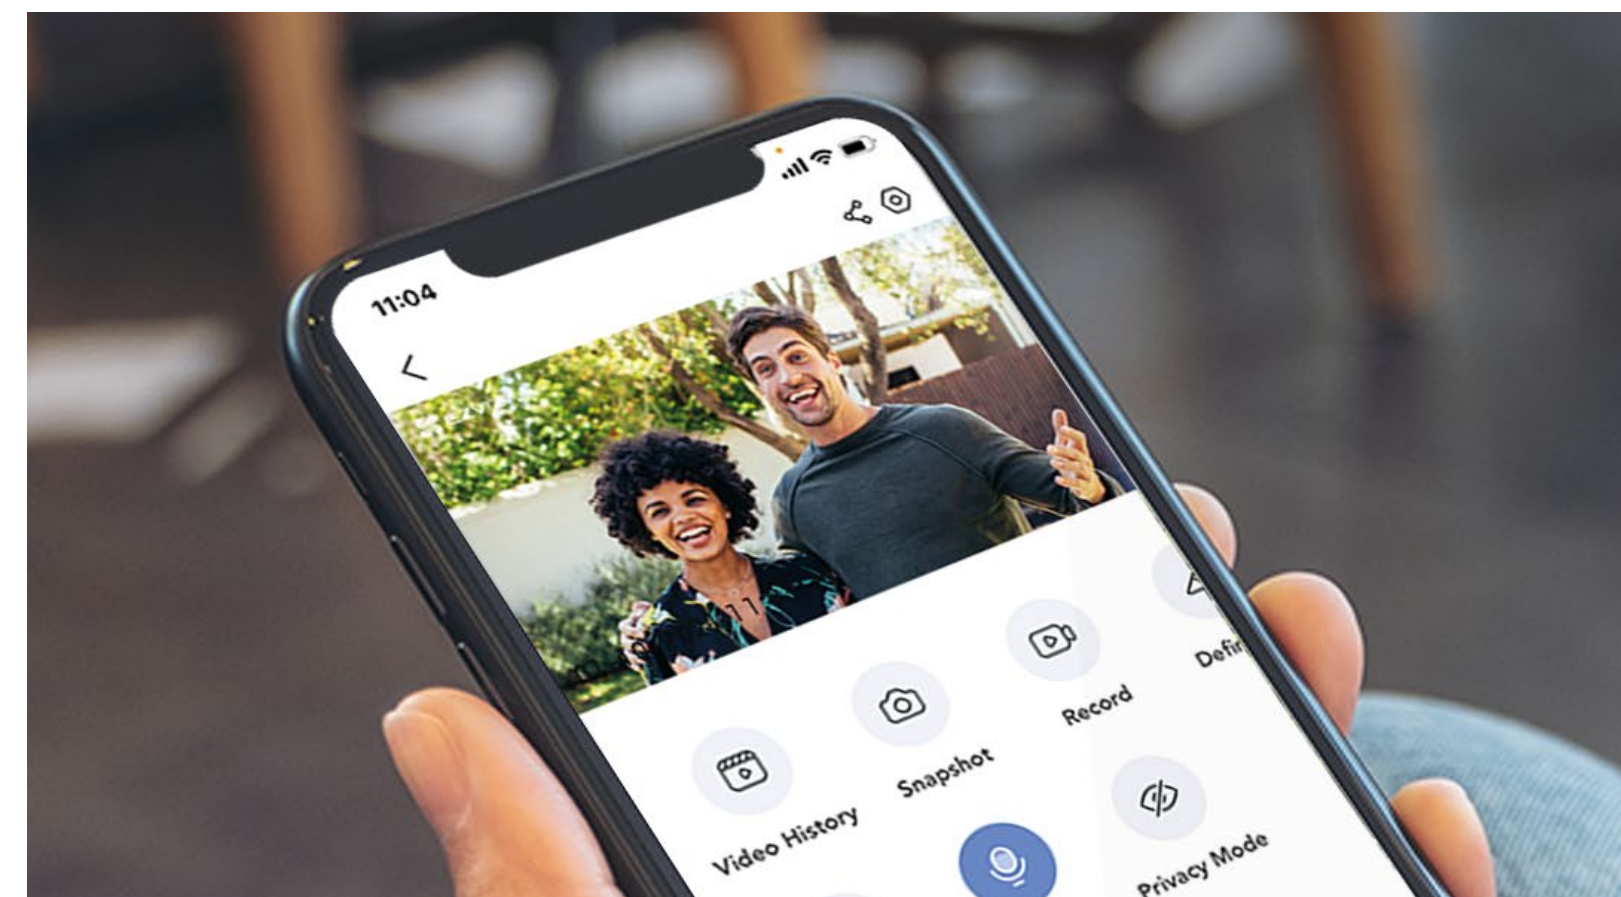

## Personalizowane wiadomości głosowe.

---

Dobrze przemyślana kamera EZVIZ eLife umożliwia tworzenie własnych komunikatów głosowych\* witających gości lub odstrasżających intruzów.

\* Możliwość zarejestrowania trzech 10-sekundowych komunikatów głosowych.

## Łatwe sterowanie i dwukierunkowa komunikacja audio.

---

Kamerą można łatwo zarządzać za pomocą aplikacji EZVIZ App lub sterowania głosowego „Hey Google” lub „Alexa”. Dzięki dwukierunkowej komunikacji głosowej możesz widzieć i słyszeć gości, a także z nimi rozmawiać!