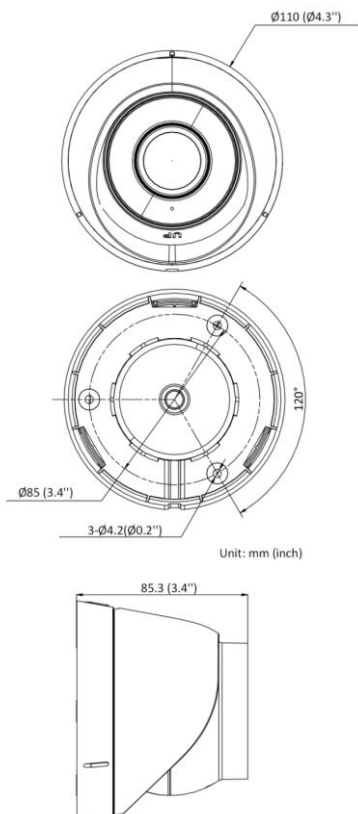

BCS-V-EIP15FWR3

Kamera sieciowa kopułowa 5Mpx z obiektywem 2.8mm

- Przetwornik 1/2.7" 5Mpx PS CMOS
- Obsługa dwóch strumieni kodowania
- Rozdzielczość 2560×1920@15fps
- Kompresja H.265+/H.264+/MJPEG
- Mechaniczny filtr podczerwieni ICR
- Funkcje AGC, AWB, AES, BLC, HLC, WDR(120dB), 3D DNR, ROI
- Detekcja ruchu, maska prywatności
- Wbudowany web serwis, zgodność z BCS-NVR, CMS(BCS Manager), aplikacja mobilna BCS(android, iOS), P2P, Onvif
- Obiektyw stało-ogniskowy 2.8mm F2.0
- Promiennik podczerwieni o zasięgu do 30m
- Gniazdo karty pamięci microSD do 256GB
- Obudowa zewnętrzna metalowa IP67
- Warunki pracy -30°C ~ +60°C
- Zasilanie DC 12V, PoE(802.3af)