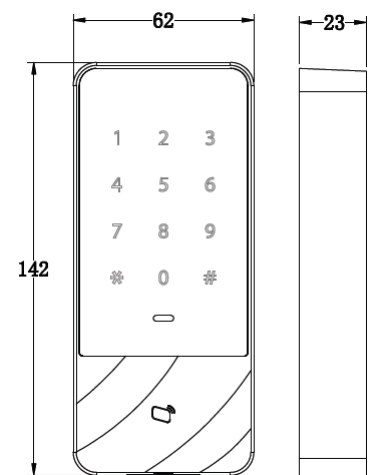

BCS-CKA-M1Z

Kontroler Czytnik zbliżeniowy z klawiaturą

- 13.56MHz(Mifare)
- Obsługa 30000 kart & 60000 rekordów
- Wsparcie kombinacji karta&hasło
- Połączenie TCP/IP z PC
- Interfejs Wiegand / RS-485
- Alarm drzwi: wtargnięcie, zablokowanie, tamper
- Funkcja Anti-passback
- Obudowa IP66
- Terminarz działania
- Funkcja Watch dog
- Zasilanie 9~15V DC

BCS-CKA-M1Z

Kontroler Czytnik zbliżeniowy z klawiaturą

Procesor	32bit
Wejście	Czujnik drzwi, przycisk wyjścia
Wyjście	Przełącznik
Format odczytu	13.56MHz
Zasięg	1~2cm
Czas reakcji	<0.1s
Użytkownicy kart	30000
Rekordy	60000
Zarządzanie	General, VIP, Guest, Patrol, Black list, Duress
Alarm	Door time out alarm, Intrusion alarm, Duress alarm, Tamper alarm
Terminarz	128 grup
Interfejs PC	RJ45 (10/100M)
Interfejs czytnik	Wiegand26/34, RS485
Dźwięk	buzzer
Klawiatura	Dotykowa z niebieskim podświetleniem
Zasilanie	DC 9-15V/100mA
Warunki pracy	-30°C to +60°C RH ≤90%
Wymiary	62.0mm×142.0mm×23.0mm
Waga	0.5kg
Obudowa	IP66