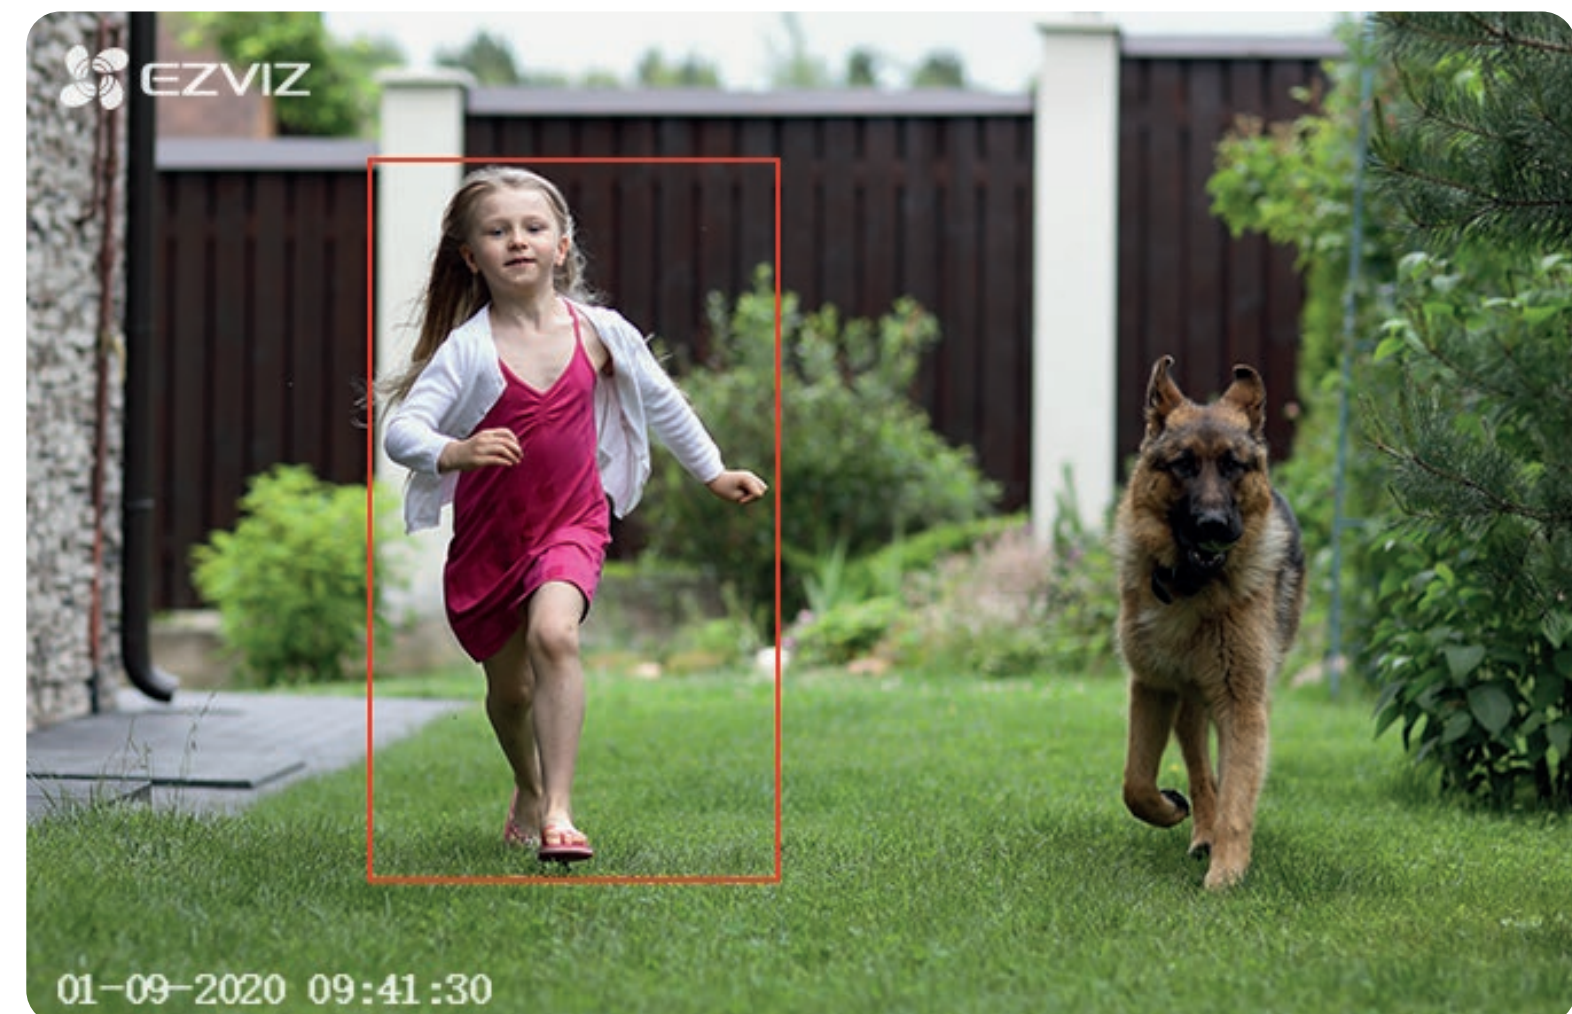

## Jeżeli jest to konieczne, można przełączyć do trybu obrazu kolorowego.

Jeżeli dodatkowe oświetlenie jest zbędne, wystarczy przełączyć kamerę do trybu nocnego monochromatycznego przy użyciu aplikacji EZVIZ, aby zapewnić widoczność w zasięgu 30 metrów. Trzeci tryb nocny jest niewiarygodnie inteligentny – automatycznie włącza reflektory punktowe po wykryciu podejrzanego ruchu, więc zarówno powiadomienia, jak i zdalny podgląd będą dostępne w pełnej gamie kolorów.

## Wykrywanie ludzi oparte na sztucznej inteligencji.

Będąc unowocześnioną wersją prostej detekcji ruchu, wbudowany algorytm AI inteligentnie wykrywa ruch sylwetek ludzkich w czasie rzeczywistym. Alert wysyłany jest natychmiast po pojawieniu się ludzi w definiowalnym obszarze detekcji.

## Rozmawiaj, jakbyś tam był.

---

Nie każda zewnętrzna kamera do monitoringu obsługuje dwukierunkową komunikację. Kamera C3T Pro wynosi tę funkcję na nowy poziom dzięki głośnikowi o wysokiej wierności odtwarzania i mikrofonowi o bardzo dużym zasięgu, dzięki czemu można słyszeć głośno i wyraźnie. Możesz rozmawiać z gośćmi lub intruzami tak, jak osoba znajdująca się na chronionej posesji.

## Ulepszone połączenie.

Kamera C3T Pro z podwójną anteną, której sygnał przenika przez ściany i jest odporny na zakłócenia, zapewnia transmisję na duże odległości. Korzystaj ze stabilnej i niezawodnej łączności, instalując kamerę także przy frontowej bramie lub na podwórku.