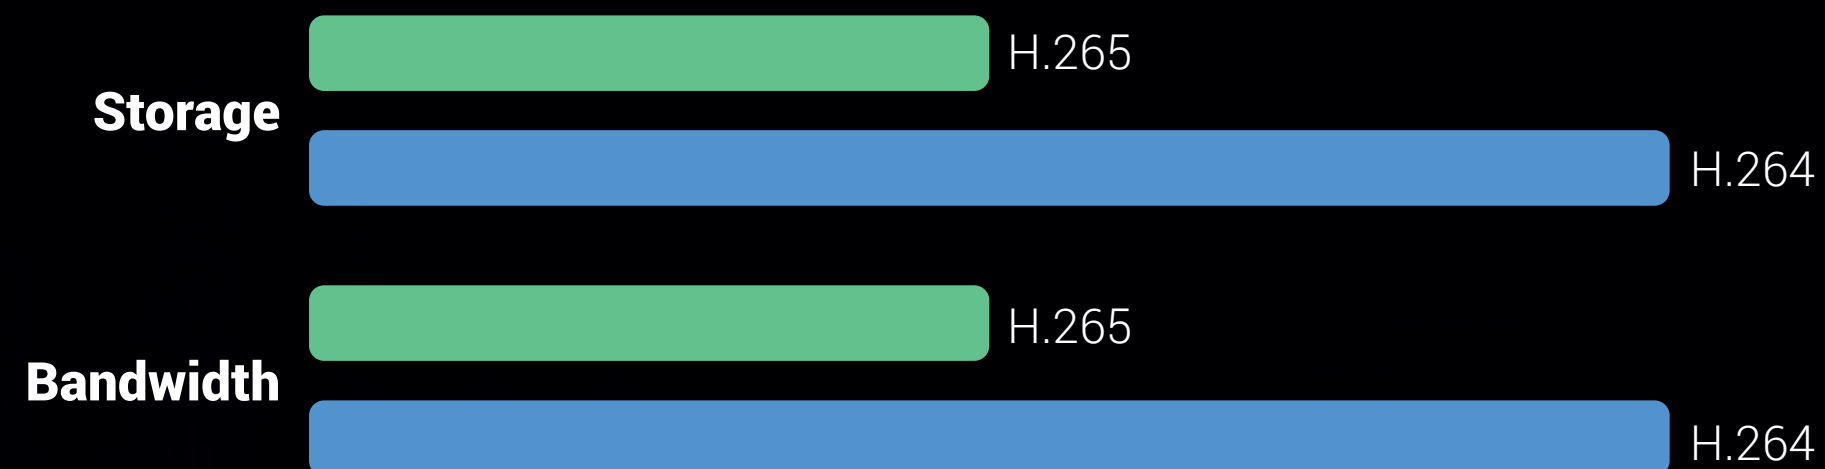

Niższe koszty przechowywania danych i przepustowości łącza.

W kamerze zastosowano zaawansowaną technologię kompresji wideo H.265 zapewniającej lepszą jakość obrazu przy dwukrotnie mniejszej przepustowości i wymaganej ilości miejsca do przechowywania danych w porównaniu z poprzednim standardem kompresji wideo H.264.