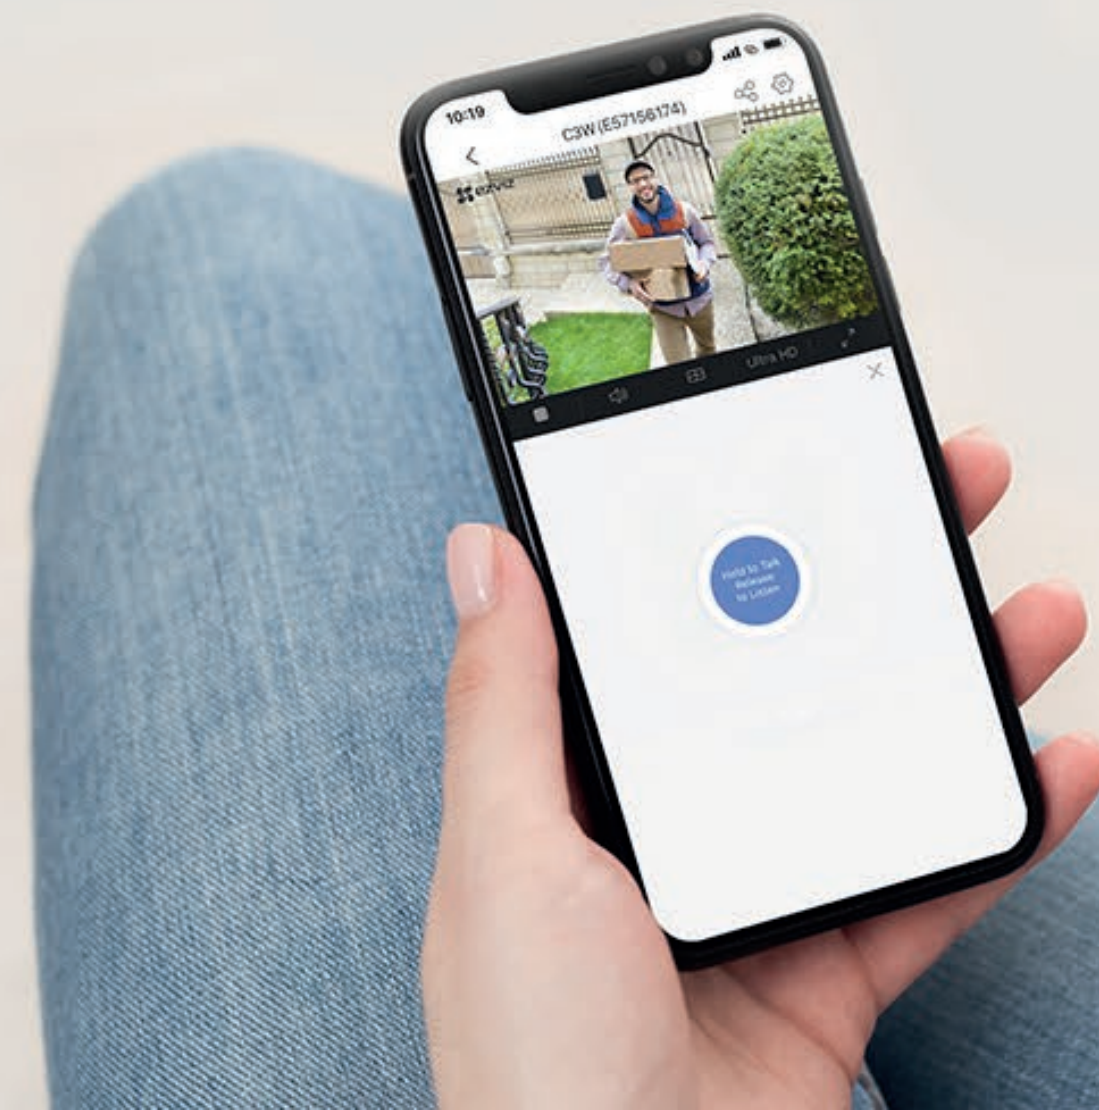

## Wykrywanie ludzi oparte na sztucznej inteligencji.

Będąc unowocześnioną wersją prostej detekcji ruchu, wbudowany algorytm AI inteligentnie wykrywa ruch sylwetek ludzkich w czasie rzeczywistym. Alert wysyłany jest natychmiast po pojawieniu się ludzi w definiowalnym obszarze detekcji.

## Konfigurowane alerty.

---

Oprócz korzystania z domyślnych dźwięków alertów kamera umożliwia również nagranie trzech 10-sekundowych komunikatów dźwiękowych, używanych do witania gości lub odstraszania intruzów. Spróbuj nagrać komunikat taki jak „Cześć! Witamy!”. Lub może raczej „Teren Prywatny, Proszę opuścić posesję!”. To miejsce na kreatywne rozwiązania!

## Rozmawiaj, jakbyś tam był.

---

Nie każda zewnętrzna kamera do monitoringu obsługuje dwukierunkową komunikację. Kamera C3T Pro wynosi tę funkcję na nowy poziom dzięki głośnikowi o wysokiej wierności odtwarzania i mikrofonowi o bardzo dużym zasięgu, dzięki czemu można słyszeć głośno i wyraźnie. Możesz rozmawiać z gośćmi lub intruzami tak, jak osoba znajdująca się na chronionej posesji.

## Ulepszone połączenie.

Kamera C3T Pro z podwójną anteną, której sygnał przenika przez ściany i jest odporny na zakłócenia, zapewnia transmisję na duże odległości. Korzystaj ze stabilnej i niezawodnej łączności, instalując kamerę także przy frontowej bramie lub na podwórku.