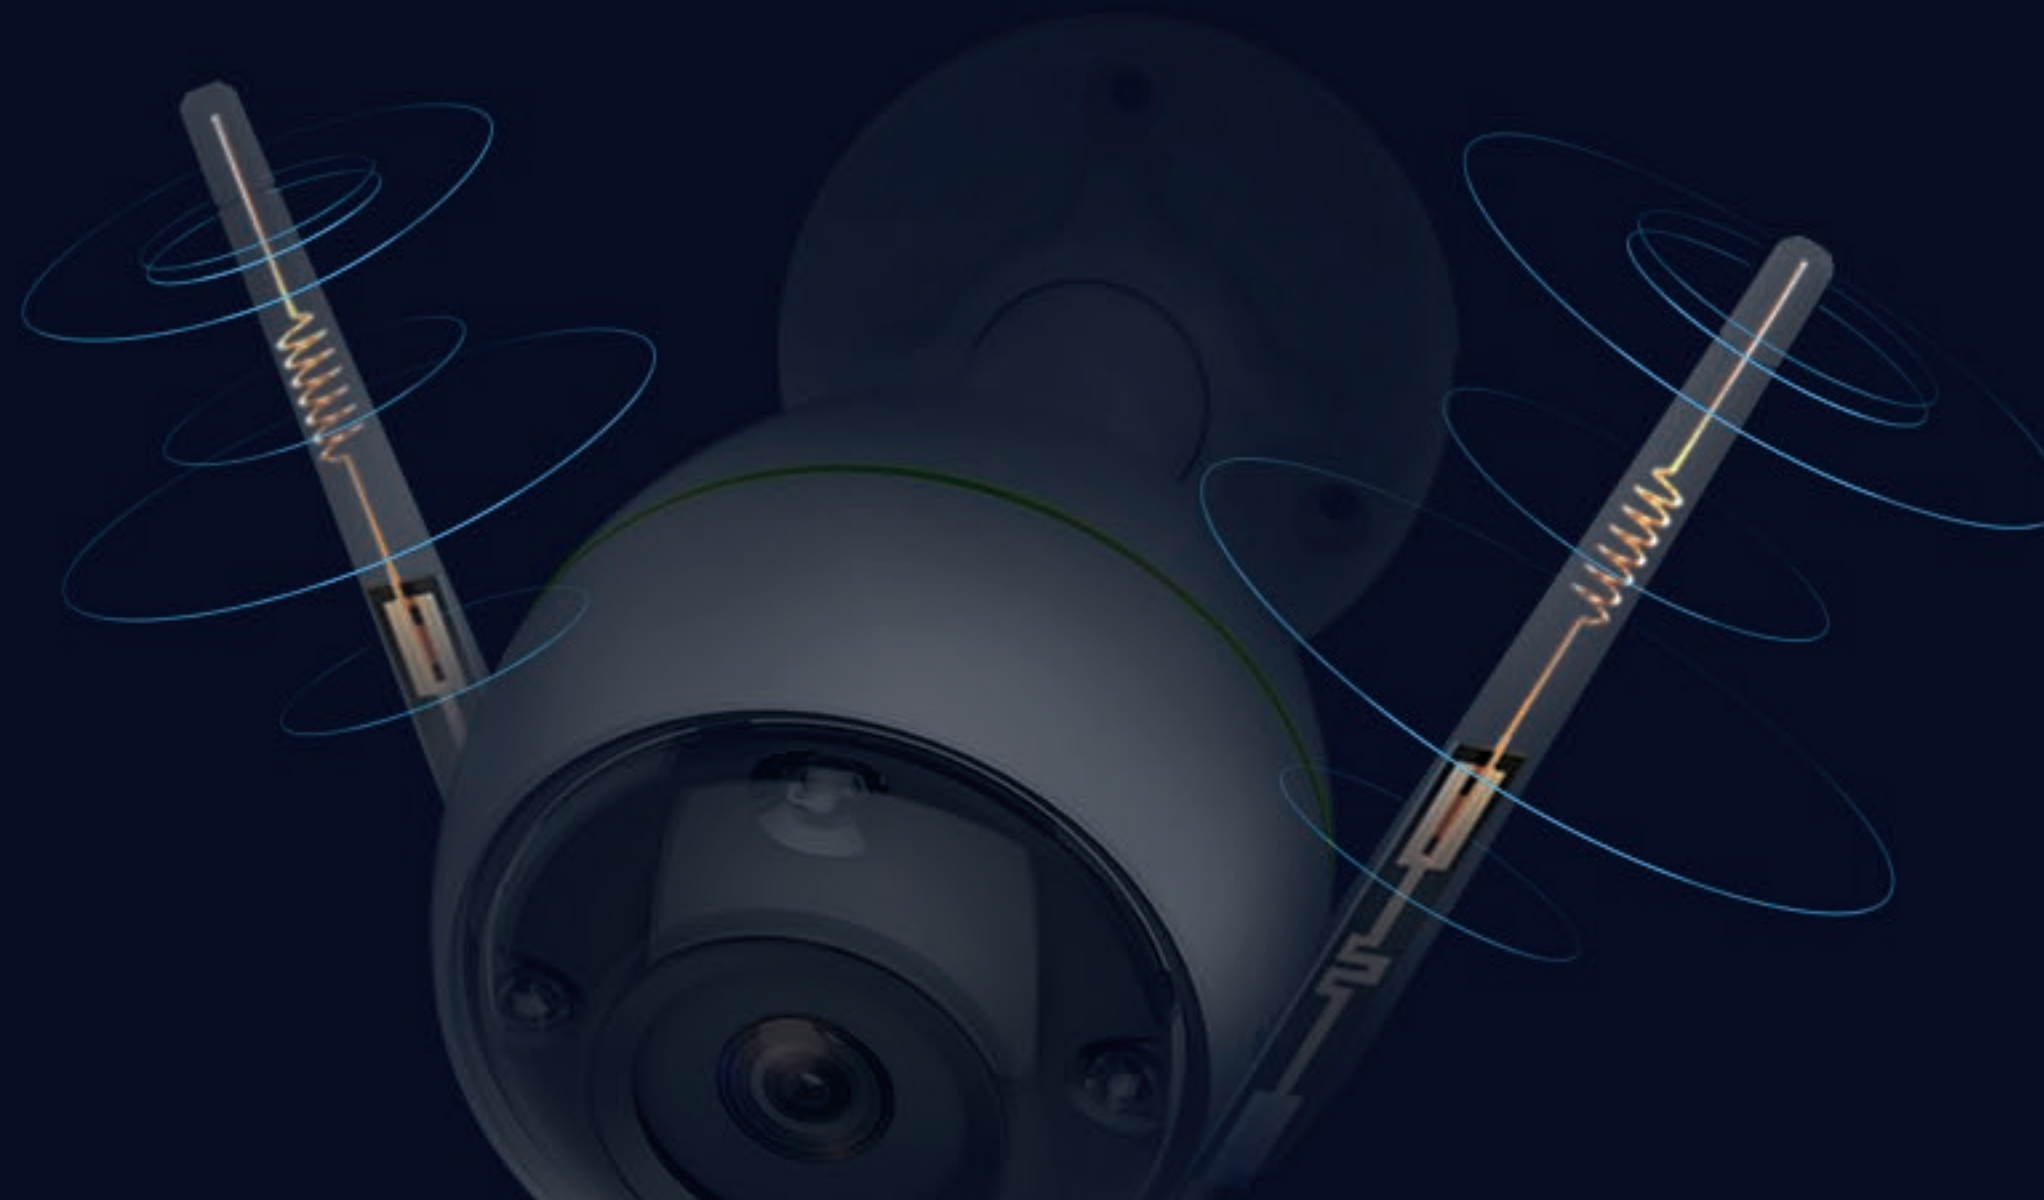

## Rozmawiaj, jakbyś tam był.

---

Nie każda zewnętrzna kamera do monitoringu obsługuje dwukierunkową komunikację. Kamera C3T Pro wynosi tę funkcję na nowy poziom dzięki głośnikowi o wysokiej wierności odtwarzania i mikrofonowi o bardzo dużym zasięgu, dzięki czemu można słyszeć głośno i wyraźnie. Możesz rozmawiać z gośćmi lub intruzami tak, jak osoba znajdująca się na chronionej posesji.

## Ulepszone połączenie.

Kamera C3T Pro z podwójną anteną, której sygnał przenika przez ściany i jest odporny na zakłócenia, zapewnia transmisję na duże odległości. Korzystaj ze stabilnej i niezawodnej łączności, instalując kamerę także przy frontowej bramie lub na podwórku.

## Ochrona przed pyłem i wodą.

Dzięki metalowej obudowie i klasie szczelności IP67 kamera jest odporna na deszcz, słońce, burze, a nawet opady śniegu, dając Ci spokój ducha przez cały rok.

## Prosta instalacja.

Kamera C3T Pro jest wyposażona w regulowany uchwyt, dzięki czemu można ją bezpiecznie zamontować na suficie lub na ścianie. Zaawansowany system ochrony gotowy w kilka minut.