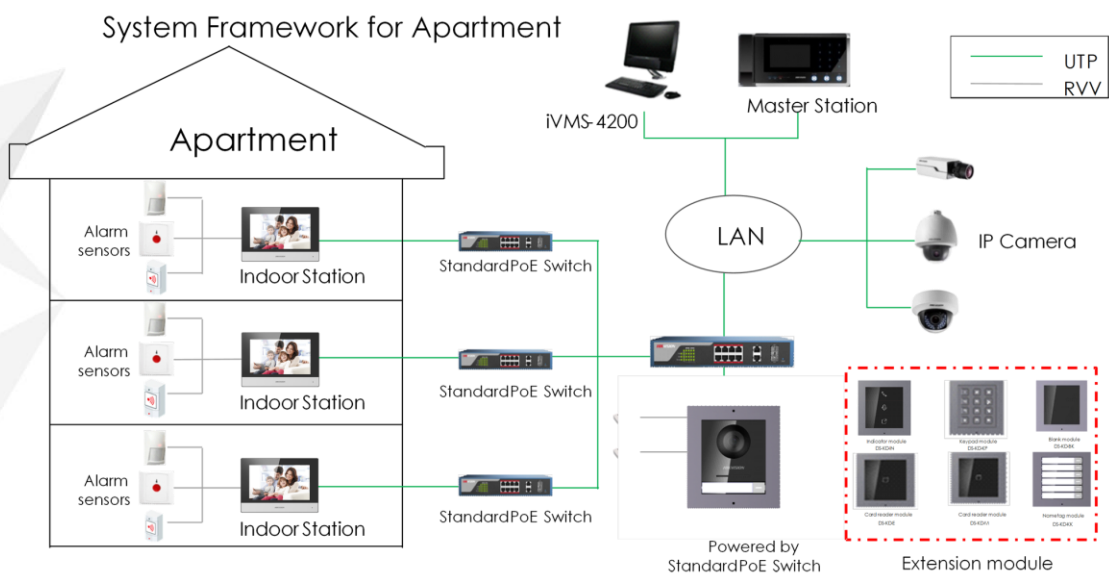

DS-KH6320-WTE1

Wideodomofon wewnętrzny z ekranem dotykowym 7"

Cechy

- Nowe UI V2.0: łatwe w obsłudze
- 7" kolorowy ekran dotykowy o rozdzielczości 1024 × 600
- Standard PoE
- Przechowuje komunikaty i przechwytuje zdjęcia na karcie TF
- Zdalne odblokowywanie za pomocą oprogramowania klienckiego lub aplikacji mobilnej
- Podgląd na żywo wideo ze stacji bramowej i podłączonych kamer
- Obsługa sieci bezprzewodowej

Zasada działania

Specyfikacja

Model		DS-KH6320-WTE1
System	Pamięć	128 MB
	Flash	32 MB
	System operacyjny	Linux
Wyświetlacz	Ekran	7" kolorowy TFT LCD
	Rozdzielczość	1024 × 600
	Metoda pracy	Pojemnościowy ekran dotykowy
Audio	Wejście audio	Wbudowany mikrofon
	Wyjście audio	Wbudowany głośnik
	Standard kompresji audio	G.711 U
	Stopień kompresji audio	64 Kbps
	Poprawa jakości audio	Eliminacja hałasu i echa
Sieć	Sieć przewodowa	10/100 Mbps self-adaptive network
	Sieć bezprzewodowa	Wi-Fi 802.11b/g/n
	Protokoły sieciowe	TCP/IP, SIP, RTSP
	Interfejs sieciowy	1 RJ-45 10/100 Mbps self-adaptive
	Wejście alarmowe	8-ch wejść alarmowych
	Wyjście przekaźnikowe	2
	Karty TF	Do 32 GB, SD 2.0 lub niższa wersja
	RS-485	1
Ogólne	Zasilanie	IEEE802.3af, standard PoE
		12 VDC/1 A
	Pobór mocy	≤ 6 W
	Temperatura pracy	-10 °C do 55 °C (14 °F do 131 °F)
	Wilgotność	10% do 90%
Wymiary (W × H × D)	200 mm × 140 mm × 15.1 mm (7.9" × 5.5" × 0.6")	